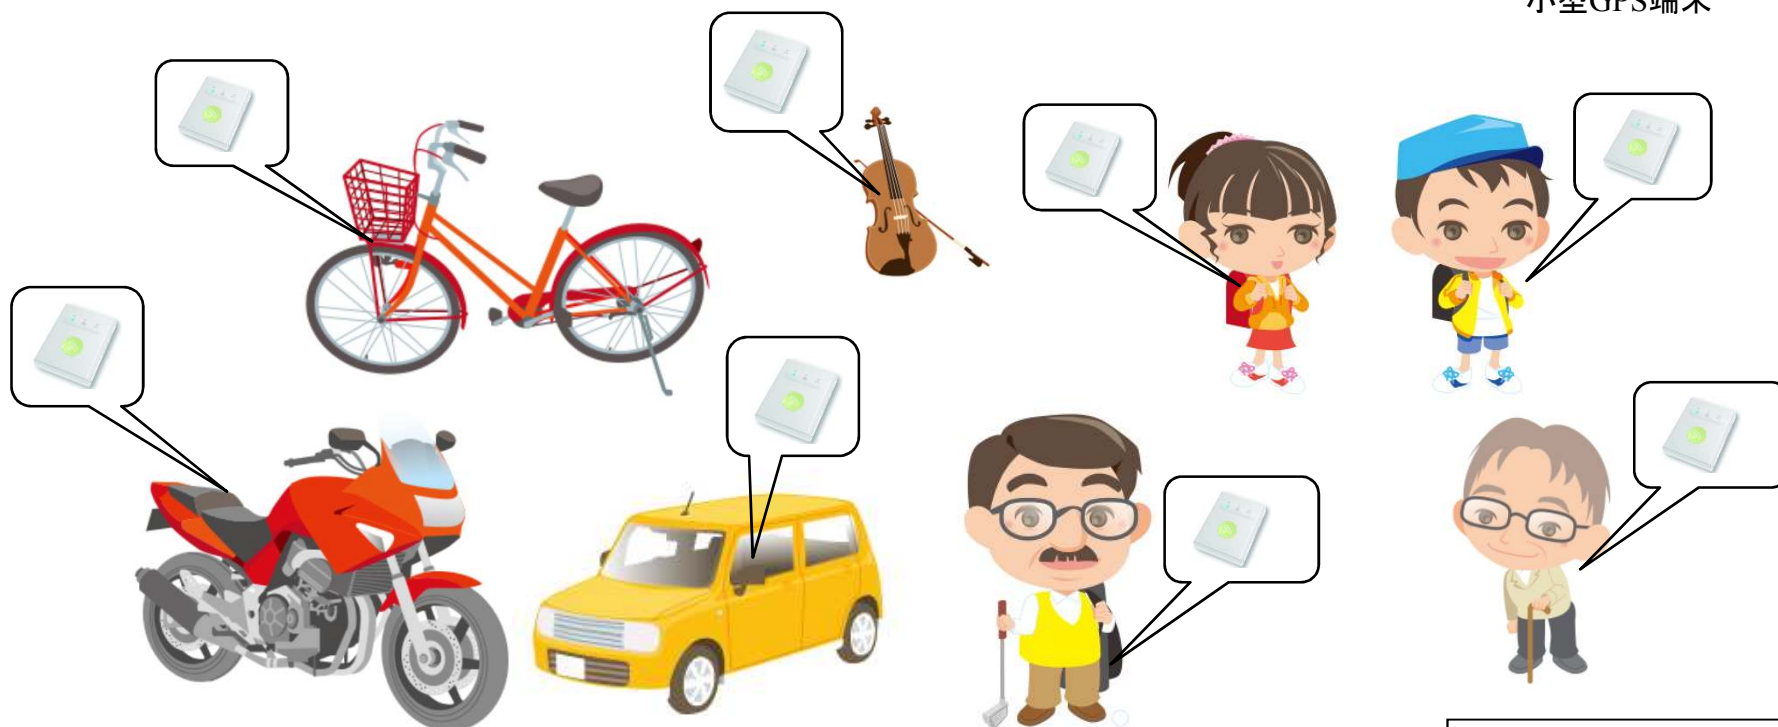

位置情報検索システムサービス

コココ

システム概要

平成26年2月

## 小型GPS端末を使用した位置情報検索アプリケーションの提供

小型GPS端末を使って位置情報とさまざまなデータベースと連携したサービスを提供いたします。

- ・シェアサイクル、電動自転車、高級車両、バイクなどの追跡管理システム
- ・就学児童、高齢者の位置情報見守りサービス
- ・その他 M2Mを志向した各種サービス

小型GPS端末

## 今後展開するサービスの例

位置情報＋コンテンツ情報を付加することで様々なサービス、アプリケーションを展開いたします。

貨物や営業車両などの  
物流系管理システム

高級車両や高額貴重品などの  
追跡管理システム

複数の端末情報と連携させた  
グループ管理サービスなどの提供