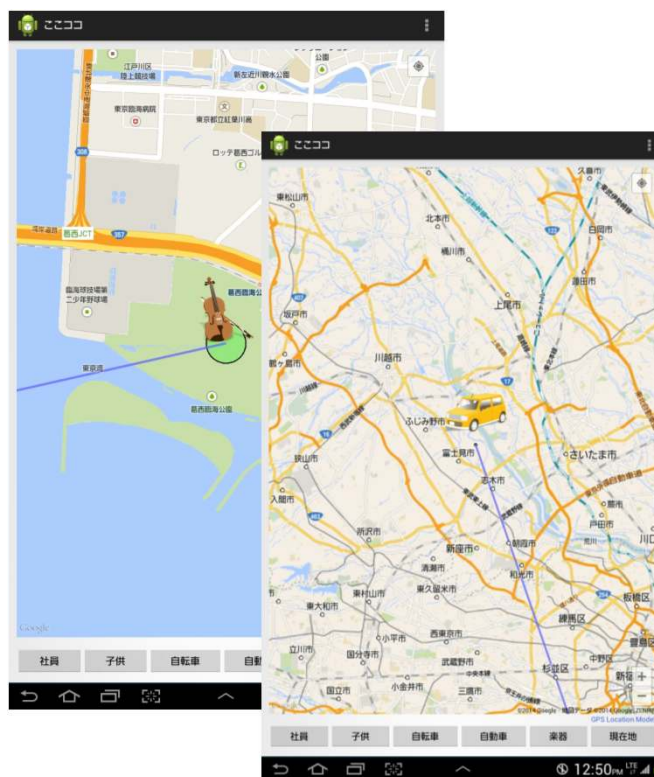

高級車両や高額貴重品などの
追跡管理システム