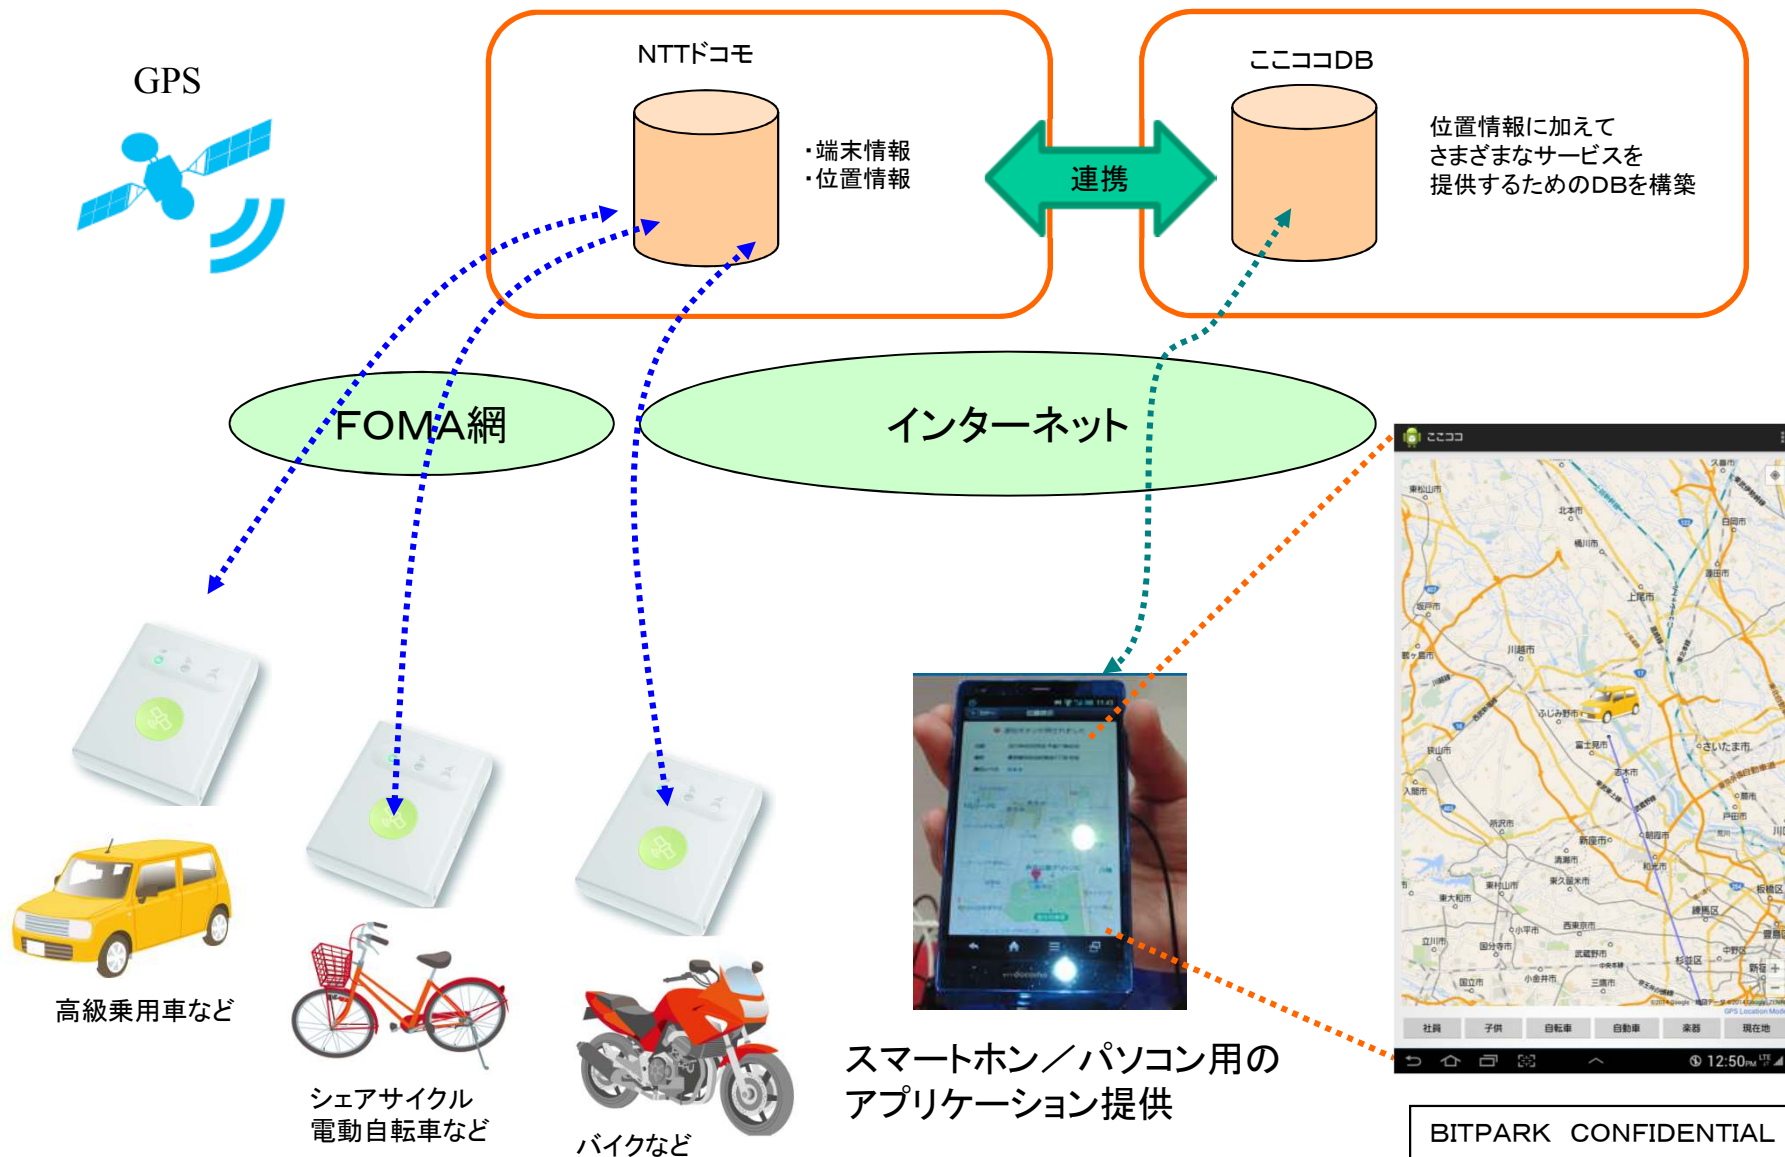

位置情報検索システムサービス

コココ

システム概要

平成26年2月

## 小型GPS端末を使用した位置情報検索アプリケーションの提供

小型GPS端末を使って位置情報とさまざまなデータベースと連携したサービスを提供いたします。

- ・シェアサイクル、電動自転車、高級車両、バイクなどの追跡管理システム
- ・就学児童、高齢者の位置情報見守りサービス
- ・その他 M2Mを志向した各種サービス

小型GPS端末

# システム概要

## 今後展開するサービスの例

位置情報＋コンテンツ情報を付加することで様々なサービス、アプリケーションを展開いたします。

貨物や営業車両などの  
物流系管理システム

高級車両や高額貴重品などの  
追跡管理システム

複数の端末情報と連携させた  
グループ管理サービスなどの提供